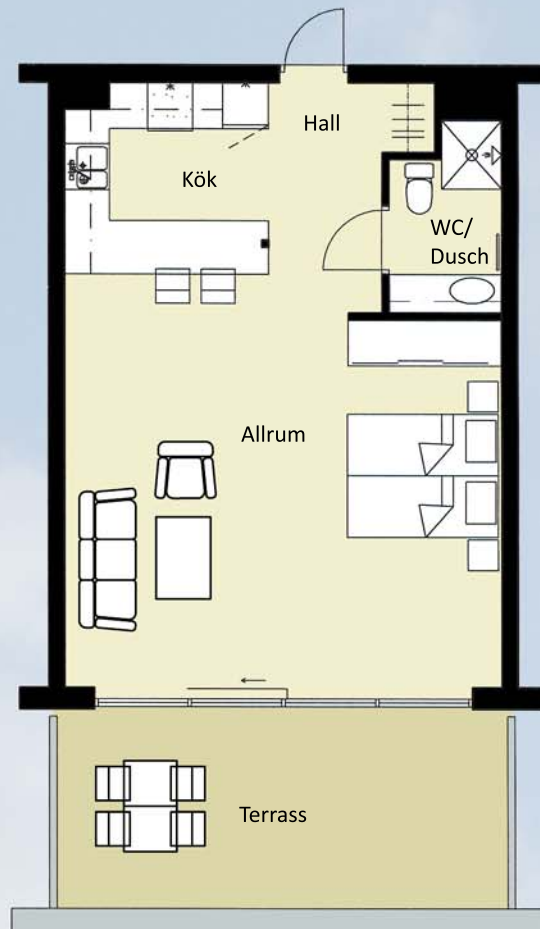

Lägenhet A10

1 rum och kök

45,3 kvm bruksarea

Plan 2

0 1 2 3 4 5m

Skala 1:100

Fasad mot söder

Fasad mot väster - mot havet

Fasad mot väster - mot gemensamma terrassen

Översikt plan 2

Rätten till ändringar förbehålles.