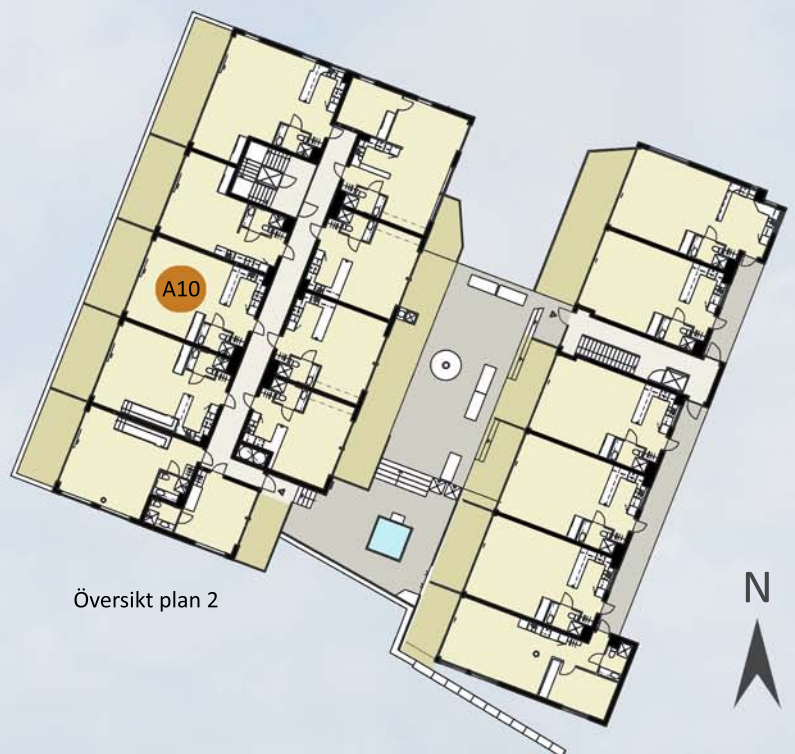

Lägenhet A10

1 rum och kök

45,3 kvm bruksarea

Plan 2

0 1 2 3 4 5m

Skala 1:100

Fasad mot söder

Fasad mot väster - mot havet

Fasad mot väster - mot gemensamma terrassen

Översikt plan 2

Rätten till ändringar förbehålles.