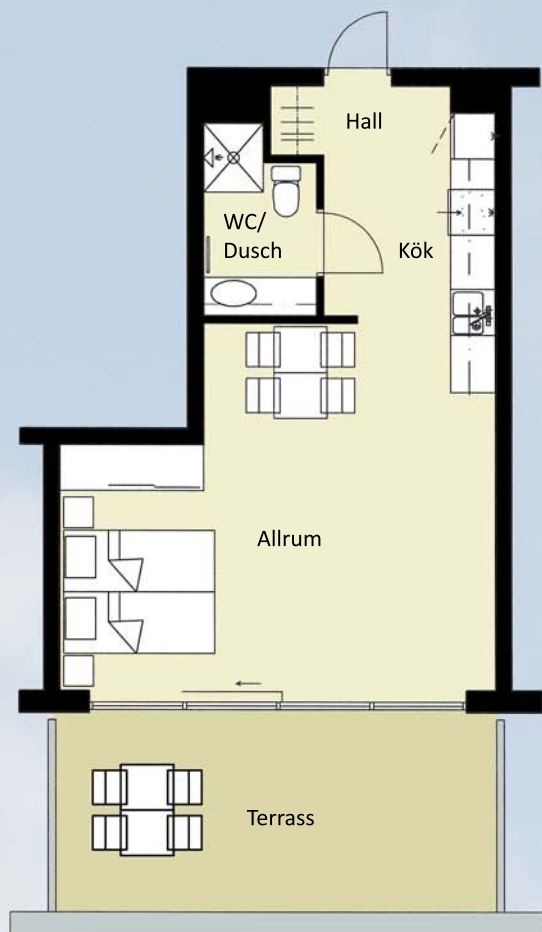

Lägenhet A11

1 rum och kök

36,0 kvm bruksarea

Plan 2

Fasad mot söder

Fasad mot väster - mot havet

Fasad mot väster - mot gemensamma terrassen

Översikt plan 2