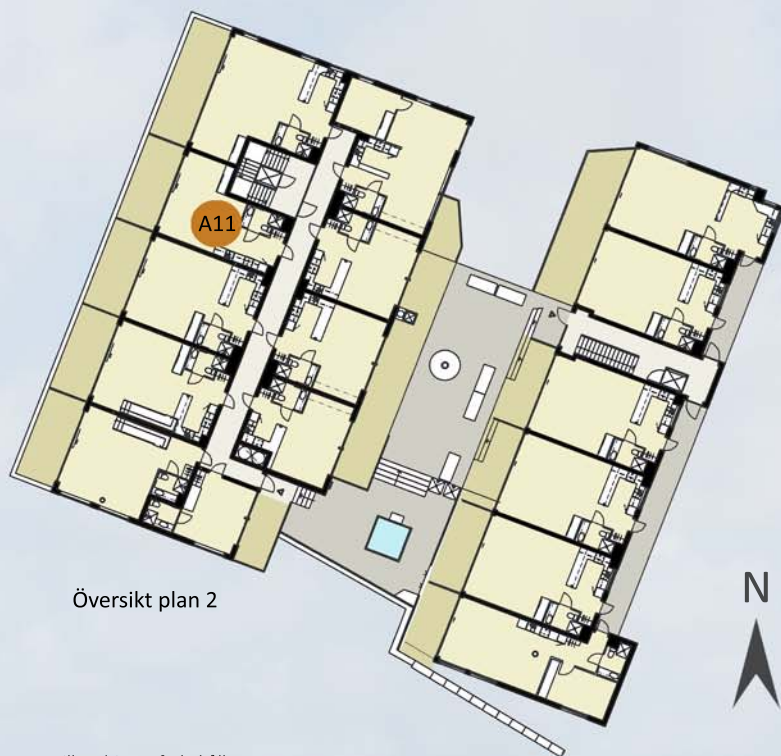

Lägenhet A11

1 rum och kök

36,0 kvm bruksarea

Plan 2

Fasad mot söder

Fasad mot väster - mot havet

Fasad mot väster - mot gemensamma terrassen

Översikt plan 2