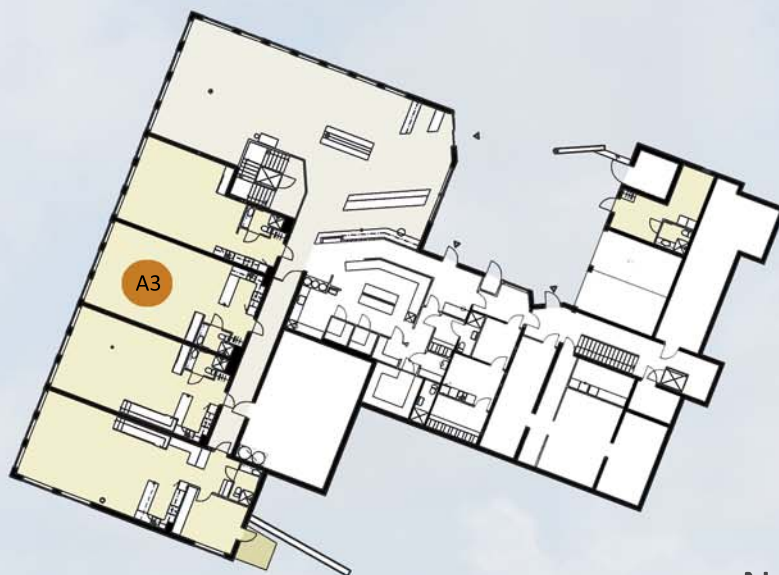

## Lägenhet A3

1 rum och kök

62,2 kvm bruksarea

Plan 1

0 1 2 3 4 5m

Skala 1:100

Fasad mot söder

Fasad mot väster - mot havet

Fasad mot väster - mot gemensamma terrassen

Översikt plan 1

Rätten till ändringar förbehålles.