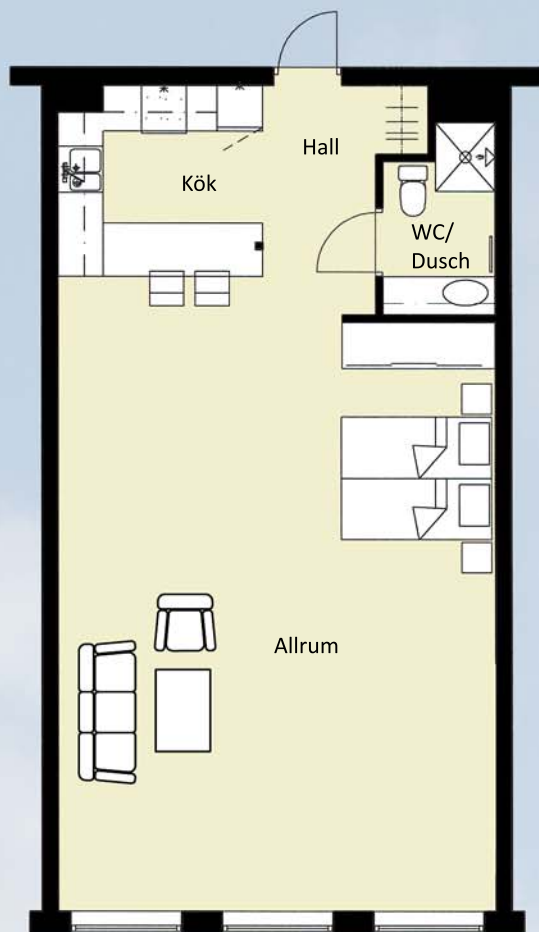

## Lägenhet A3

1 rum och kök

62,2 kvm bruksarea

Plan 1

0 1 2 3 4 5m

Skala 1:100

Fasad mot söder

Fasad mot väster - mot havet

Fasad mot väster - mot gemensamma terrassen

Översikt plan 1

Rätten till ändringar förbehålles.