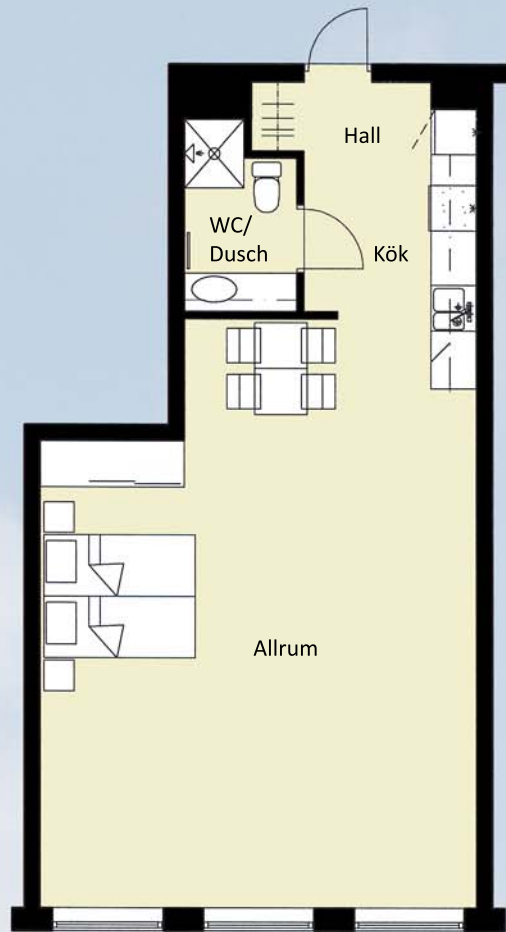

## Lägenhet A4

1 rum och kök

52,9 kvm bruksarea

Plan 1

0 1 2 3 4 5m

Skala 1:100

Fasad mot söder

Fasad mot väster - mot havet

Fasad mot väster - mot gemensamma terrassen

Översikt plan 1

Rätten till ändringar förbehålles.