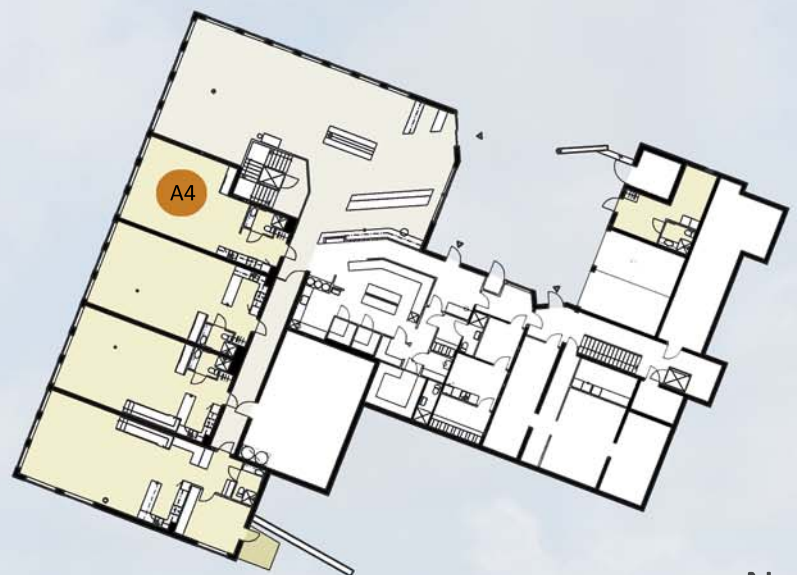

## Lägenhet A4

1 rum och kök

52,9 kvm bruksarea

Plan 1

0 1 2 3 4 5m

Skala 1:100

Fasad mot söder

Fasad mot väster - mot havet

Fasad mot väster - mot gemensamma terrassen

Översikt plan 1

Rätten till ändringar förbehålles.