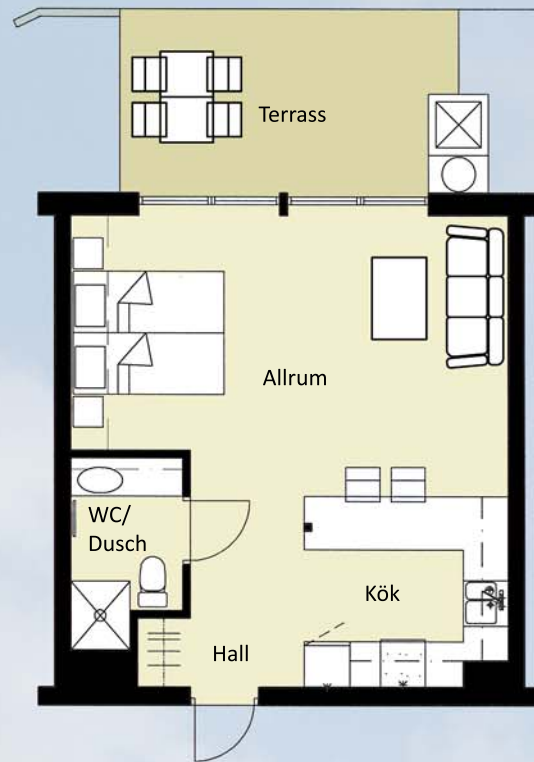

Lägenhet A6

1 rum och kök

35,3 kvm bruksarea

Plan 2

0 1 2 3 4 5m

Skala 1:100

Fasad mot söder

Fasad mot väster - mot havet

Fasad mot väster - mot gemensamma terrassen

Översikt plan 2

Rätten till ändringar förbehålles.