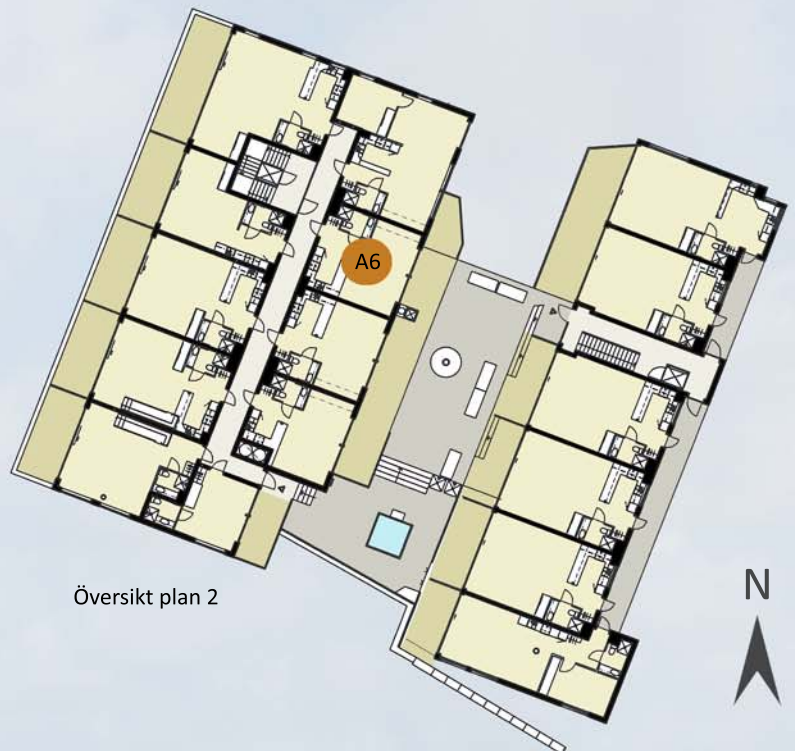

Lägenhet A6

1 rum och kök

35,3 kvm bruksarea

Plan 2

0 1 2 3 4 5m

Skala 1:100

Fasad mot söder

Fasad mot väster - mot havet

Fasad mot väster - mot gemensamma terrassen

Översikt plan 2

Rätten till ändringar förbehålles.