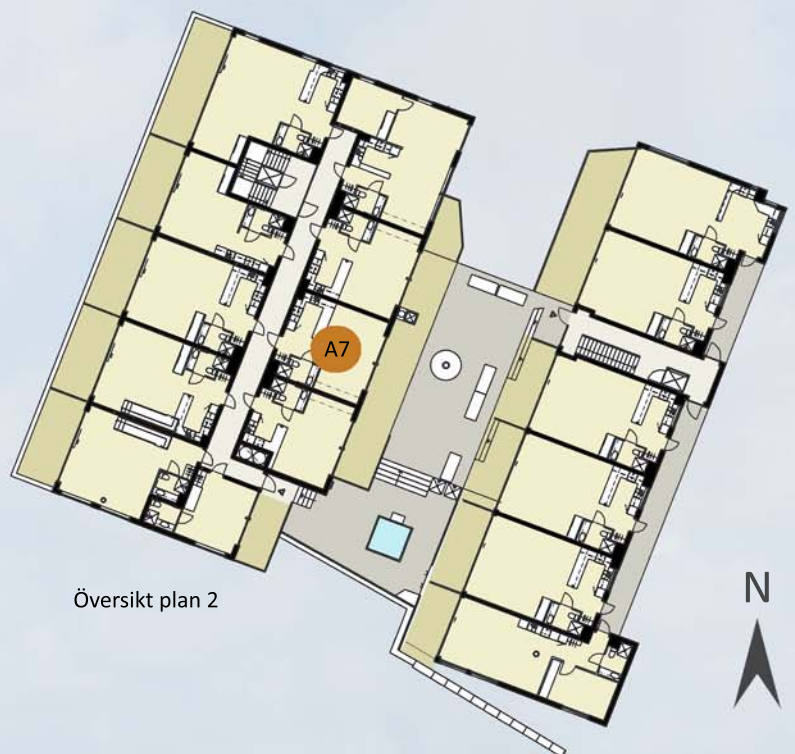

Lägenhet A7

1 rum och kök

35,3 kvm bruksarea

Plan 2

0 1 2 3 4 5m

Skala 1:100

Fasad mot söder

Fasad mot väster - mot havet

Fasad mot väster - mot gemensamma terrassen

Översikt plan 2

Rätten till ändringar förbehålles.