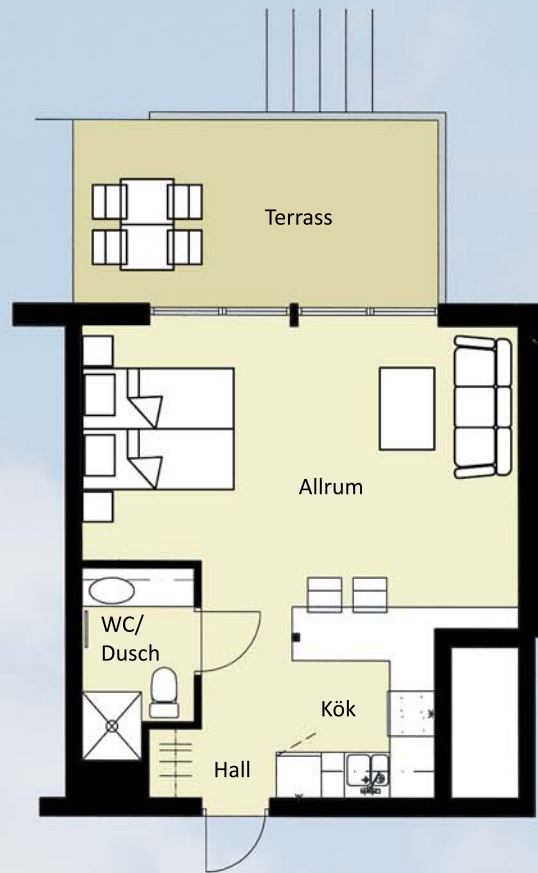

Lägenhet A8

1 rum och kök

33,1 kvm bruksarea

Plan 2

0 1 2 3 4 5m

Skala 1:100

Fasad mot söder

Fasad mot väster - mot havet

Fasad mot väster - mot gemensamma terrassen

Översikt plan 2

Rätten till ändringar förbehålles.