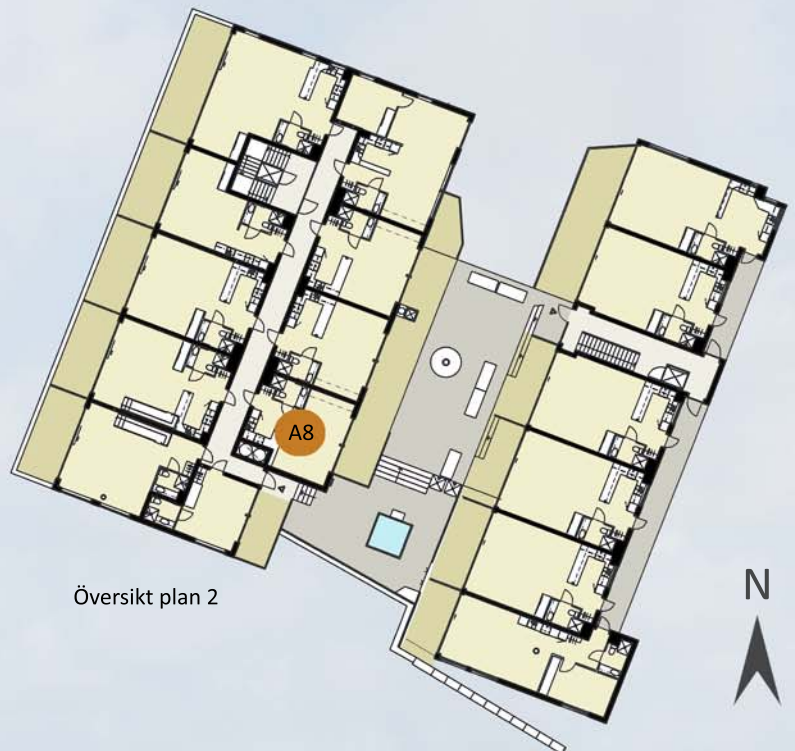

Lägenhet A8

1 rum och kök

33,1 kvm bruksarea

Plan 2

0 1 2 3 4 5m

Skala 1:100

Fasad mot söder

Fasad mot väster - mot havet

Fasad mot väster - mot gemensamma terrassen

Översikt plan 2

Rätten till ändringar förbehålles.