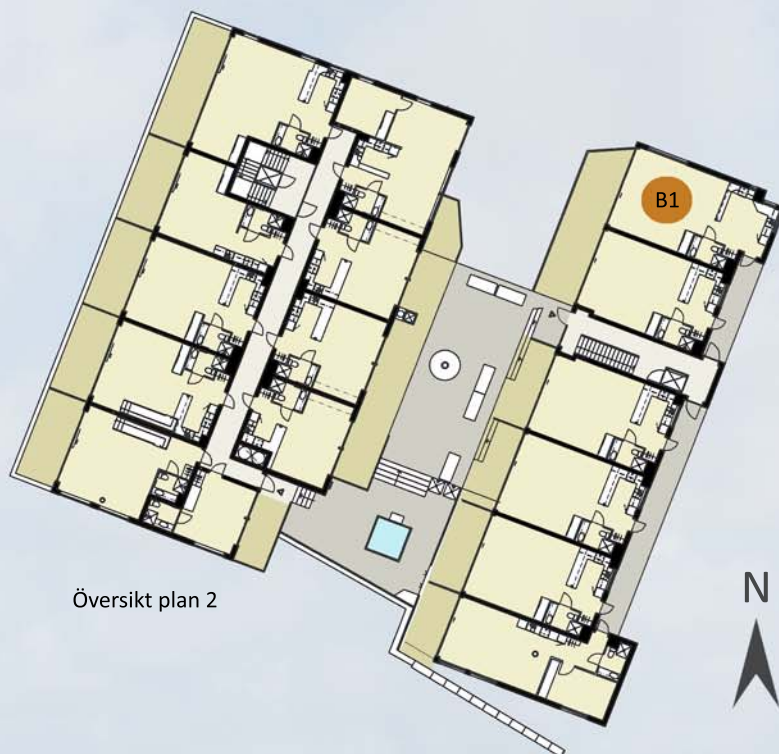

## Lägenhet B1

1 rum och kök

52,1 kvm bruksarea

Plan 2

0 1 2 3 4 5m

Skala 1:100

Fasad mot söder

Fasad mot väster - mot havet

Fasad mot väster - mot gemensamma terrassen

Översikt plan 2

Rätten till ändringar förbehålles.