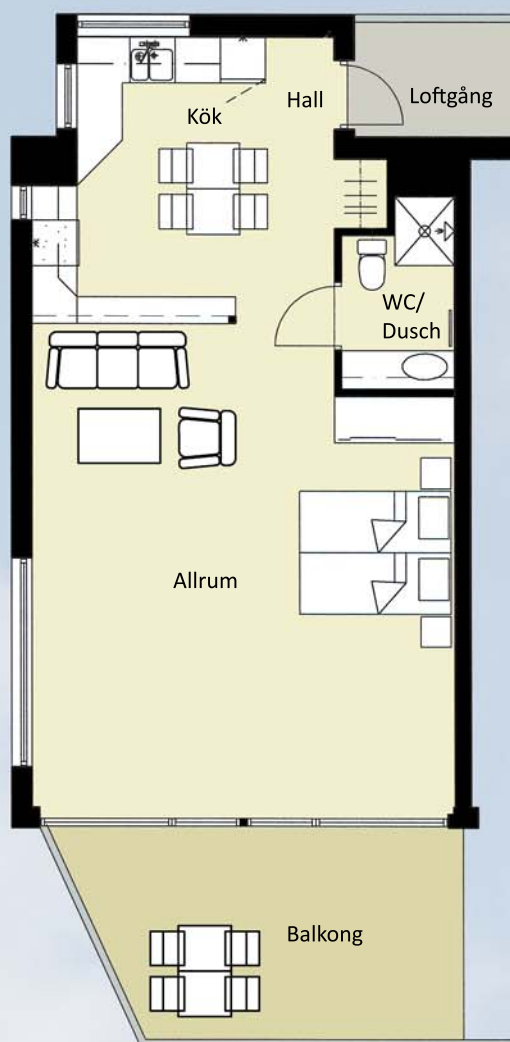

## Lägenhet B1

1 rum och kök

52,1 kvm bruksarea

Plan 2

0 1 2 3 4 5m

Skala 1:100

Fasad mot söder

Fasad mot väster - mot havet

Fasad mot väster - mot gemensamma terrassen

Översikt plan 2

Rätten till ändringar förbehålles.