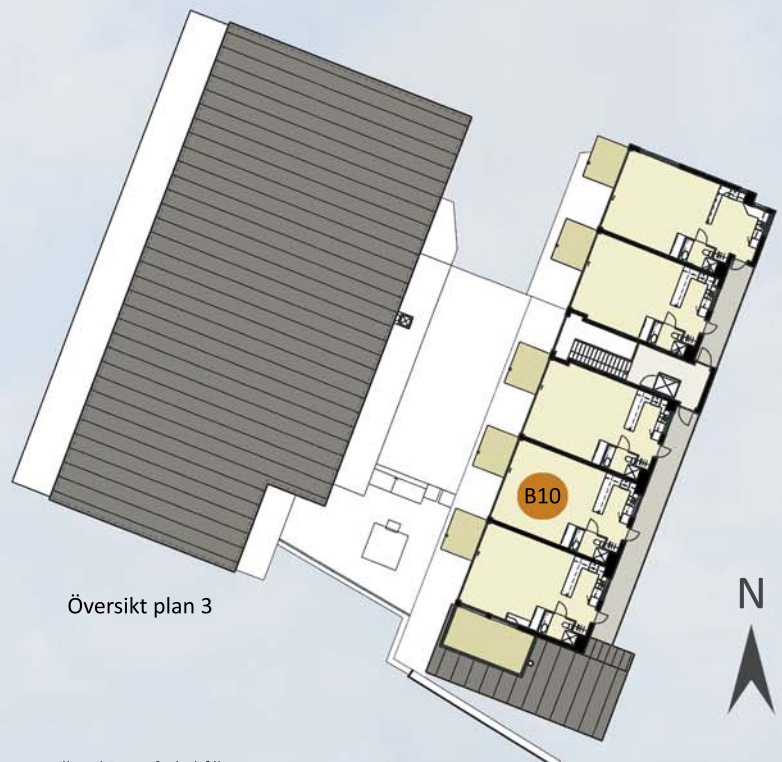

Lägenhet B10

1 rum och kök

46,6 kvm bruksarea

Plan 3

0 1 2 3 4 5m

Skala 1:100

Fasad mot söder

Fasad mot väster - mot havet

Fasad mot väster - mot gemensamma terrassen

Översikt plan 3

Rätten till ändringar förbehålles.