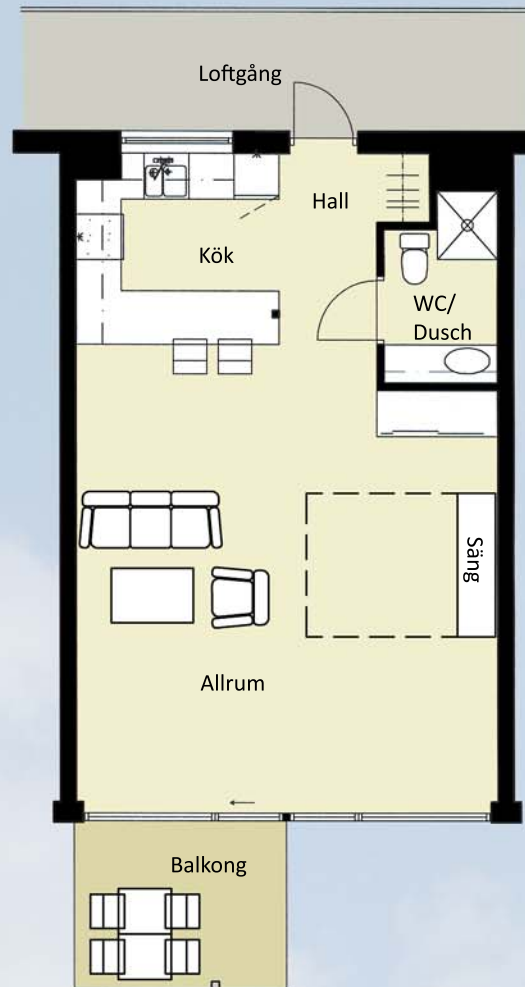

Lägenhet B10

1 rum och kök

46,6 kvm bruksarea

Plan 3

0 1 2 3 4 5m

Skala 1:100

Fasad mot söder

Fasad mot väster - mot havet

Fasad mot väster - mot gemensamma terrassen

Översikt plan 3

Rätten till ändringar förbehålles.