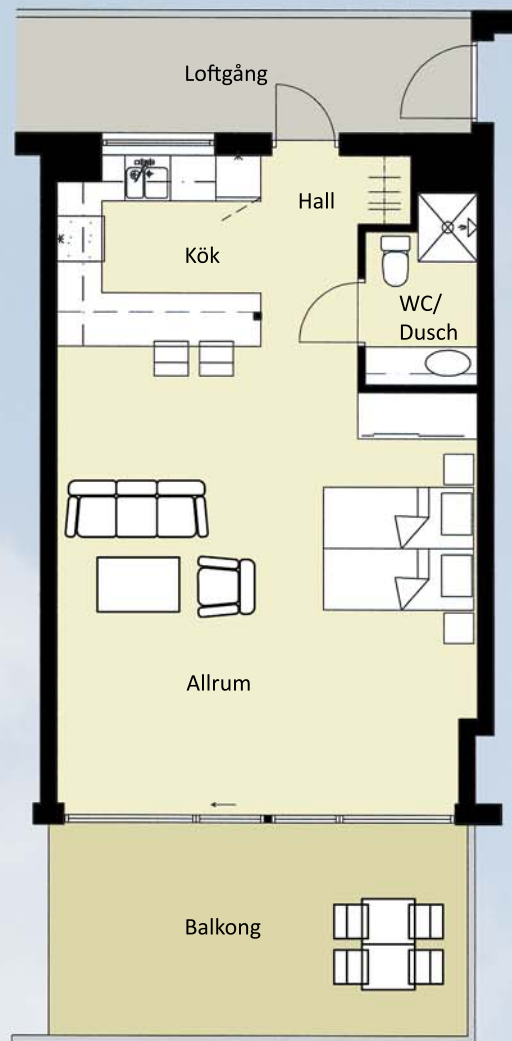

Lägenhet B2

1 rum och kök

46,2 kvm bruksarea

Plan 2

0 1 2 3 4 5m

Skala 1:100

Fasad mot söder

Fasad mot väster - mot havet

Fasad mot väster - mot gemensamma terrassen

Översikt plan 2

Rätten till ändringar förbehålles.