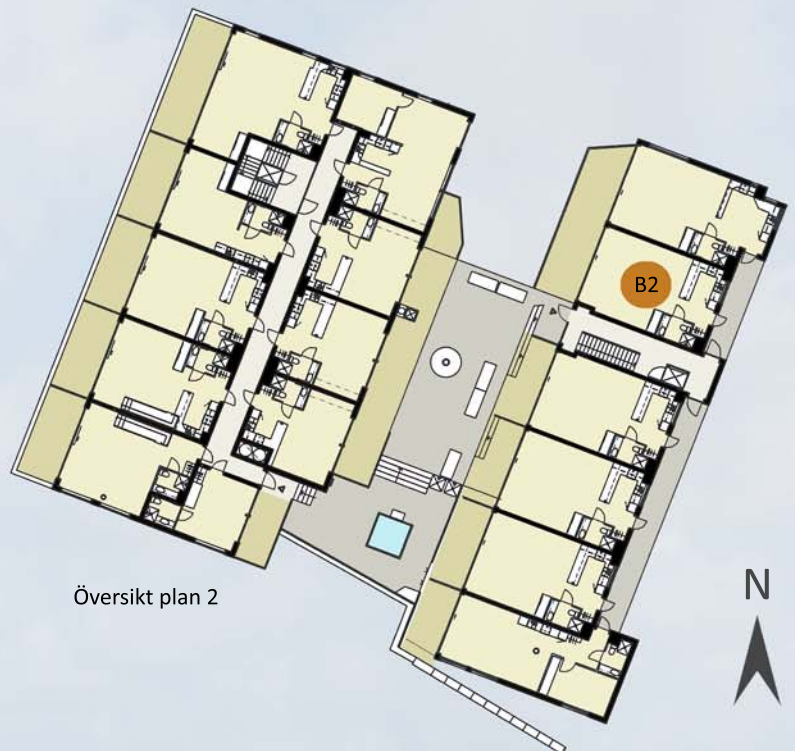

Lägenhet B2

1 rum och kök

46,2 kvm bruksarea

Plan 2

0 1 2 3 4 5m

Skala 1:100

Fasad mot söder

Fasad mot väster - mot havet

Fasad mot väster - mot gemensamma terrassen

Översikt plan 2

Rätten till ändringar förbehålles.