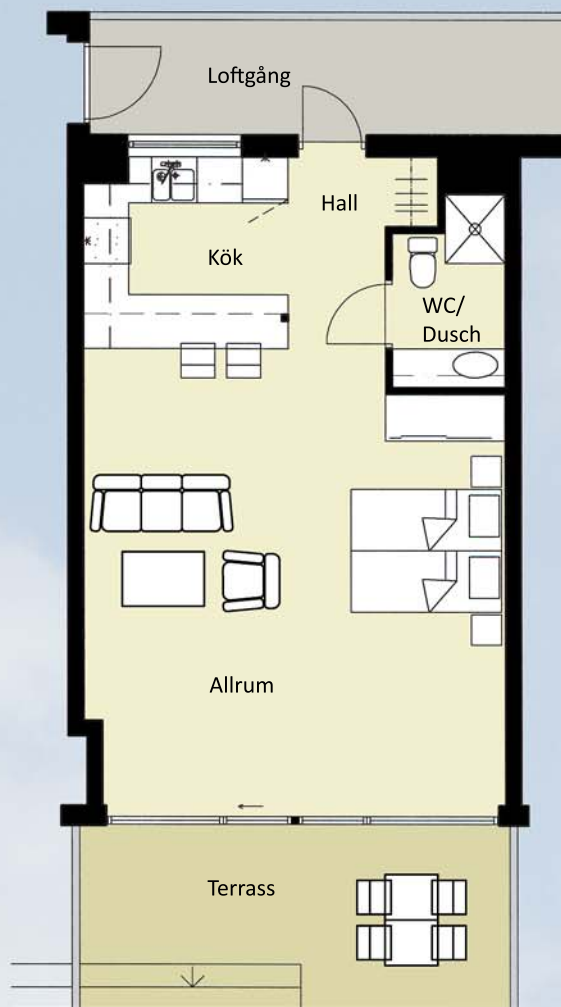

Lägenhet B3

1 rum och kök

46,2 kvm bruksarea

Plan 2

0 1 2 3 4 5m

Skala 1:100

Fasad mot söder

Fasad mot väster - mot havet

Fasad mot väster - mot gemensamma terrassen

Översikt plan 2

Rätten till ändringar förbehålles.