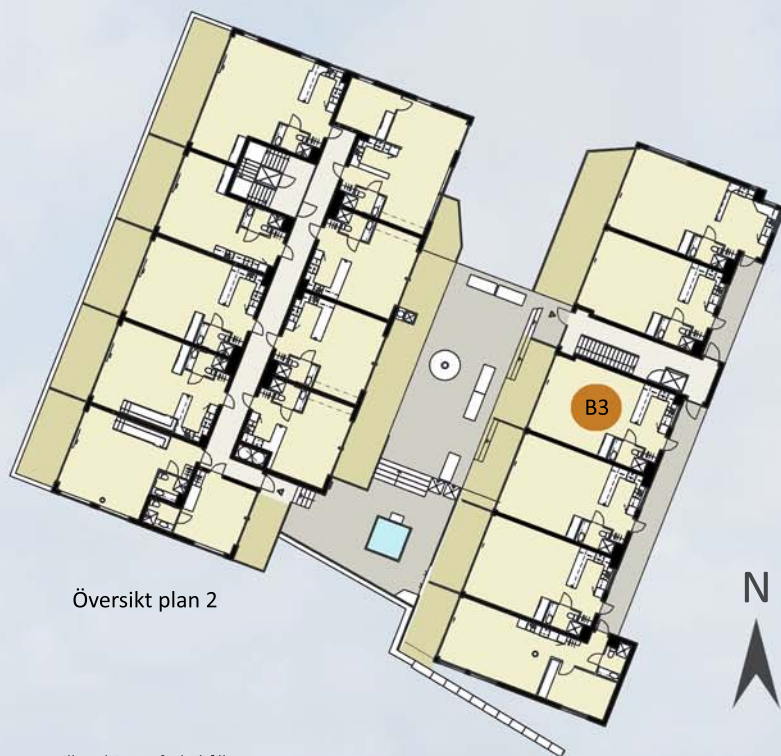

Lägenhet B3

1 rum och kök

46,2 kvm bruksarea

Plan 2

0 1 2 3 4 5m

Skala 1:100

Fasad mot söder

Fasad mot väster - mot havet

Fasad mot väster - mot gemensamma terrassen

Översikt plan 2

Rätten till ändringar förbehålles.