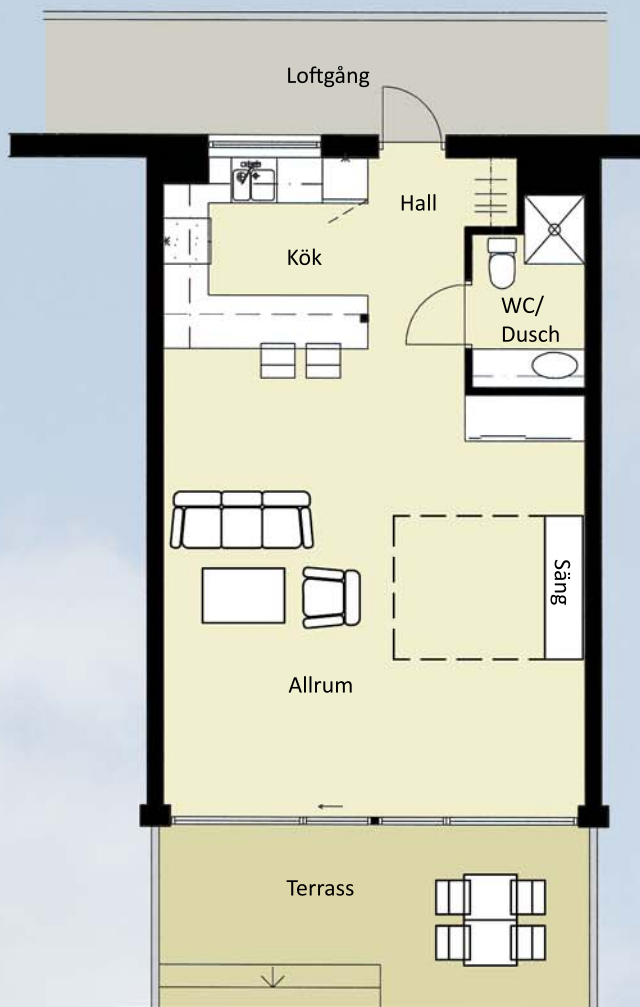

Lägenhet B4

1 rum och kök

46,6 kvm bruksarea

Plan 2

0 1 2 3 4 5m

Skala 1:100

Fasad mot söder

Fasad mot väster - mot havet

Fasad mot väster - mot gemensamma terrassen

Översikt plan 2

Rätten till ändringar förbehålles.