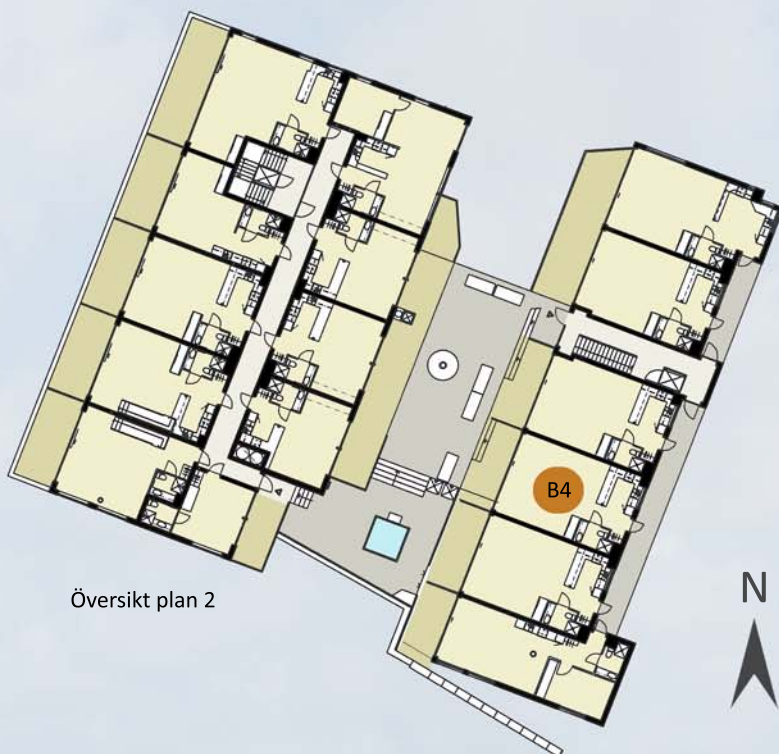

Lägenhet B4

1 rum och kök

46,6 kvm bruksarea

Plan 2

0 1 2 3 4 5m

Skala 1:100

Fasad mot söder

Fasad mot väster - mot havet

Fasad mot väster - mot gemensamma terrassen

Översikt plan 2

Rätten till ändringar förbehålles.