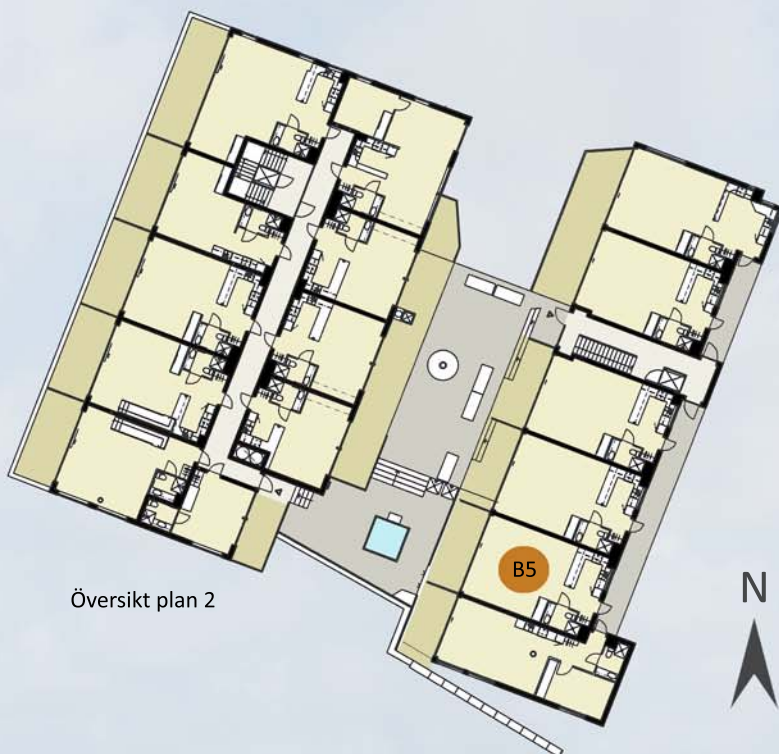

Lägenhet B5

1 rum och kök

46,6 kvm bruksarea

Plan 2

0 1 2 3 4 5m

Skala 1:100

Fasad mot söder

Fasad mot väster - mot havet

Fasad mot väster - mot gemensamma terrassen

Översikt plan 2

Rätten till ändringar förbehålles.