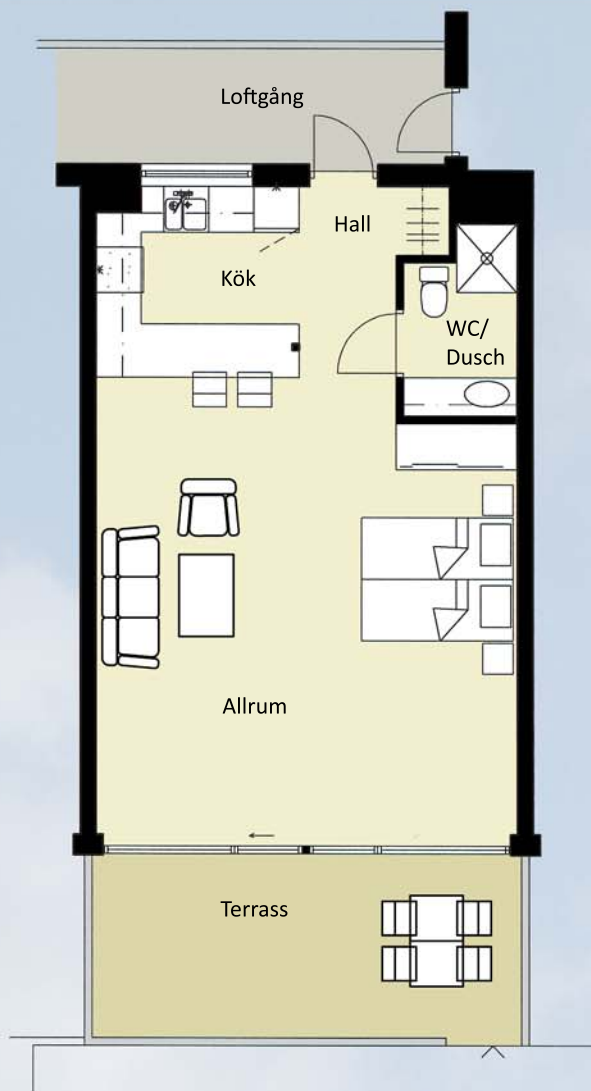

Lägenhet B5

1 rum och kök

46,6 kvm bruksarea

Plan 2

0 1 2 3 4 5m

Skala 1:100

Fasad mot söder

Fasad mot väster - mot havet

Fasad mot väster - mot gemensamma terrassen

Översikt plan 2

Rätten till ändringar förbehålles.