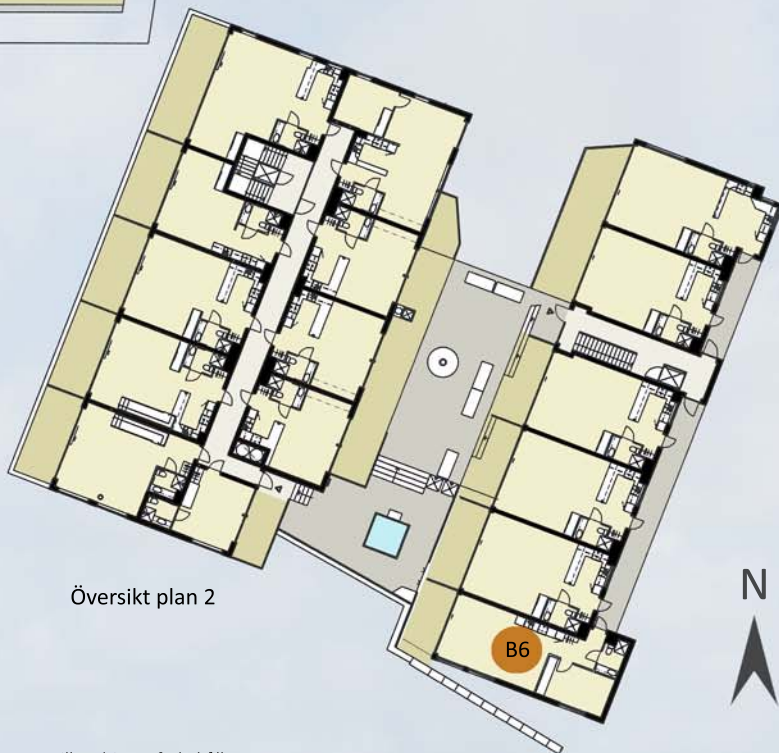

Lägenhet B6

2 rum och kök

52,5 kvm bruksarea

Plan 2

0 1 2 3 4 5m

Skala 1:100

Fasad mot söder

Fasad mot väster - mot havet

Fasad mot väster - mot gemensamma terrassen

Översikt plan 2

Rätten till ändringar förbehålles.