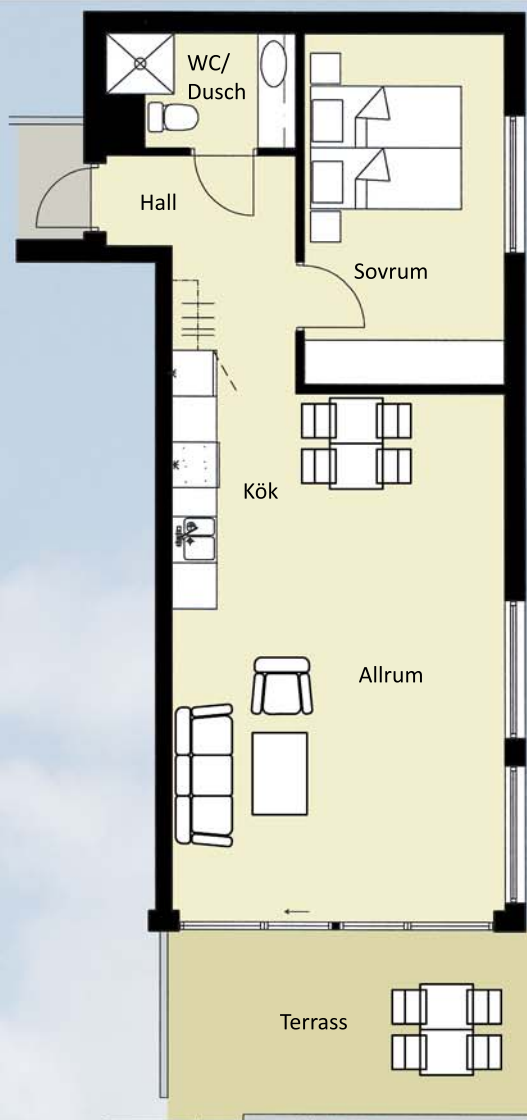

Lägenhet B6

2 rum och kök

52,5 kvm bruksarea

Plan 2

0 1 2 3 4 5m

Skala 1:100

Fasad mot söder

Fasad mot väster - mot havet

Fasad mot väster - mot gemensamma terrassen

Översikt plan 2

Rätten till ändringar förbehålles.