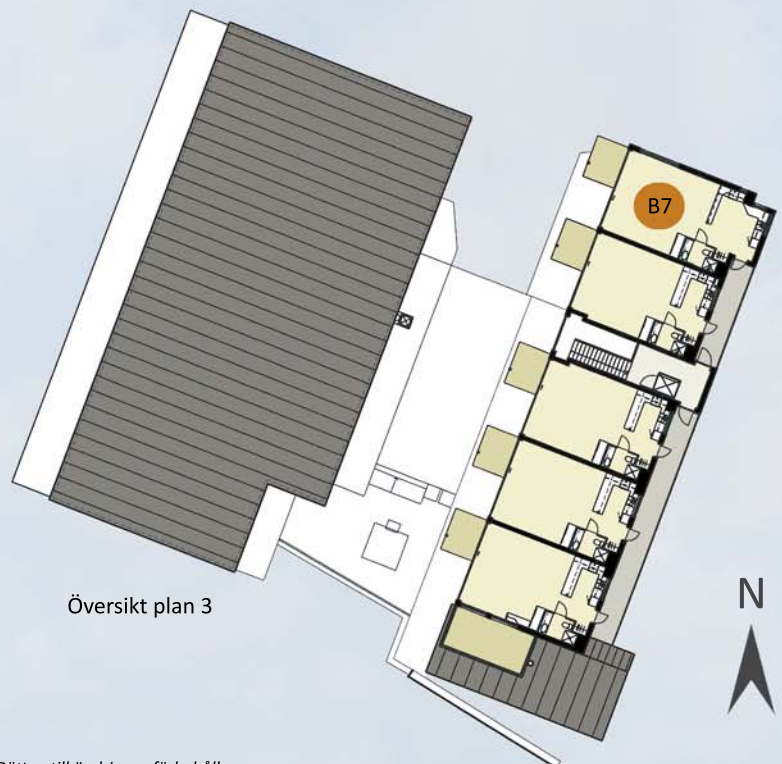

## Lägenhet B7

1 rum och kök

52,1 kvm bruksarea

Plan 3

0 1 2 3 4 5m

Skala 1:100

Fasad mot söder

Fasad mot väster - mot havet

Fasad mot väster - mot gemensamma terrassen

Översikt plan 3

Rätten till ändringar förbehålles.