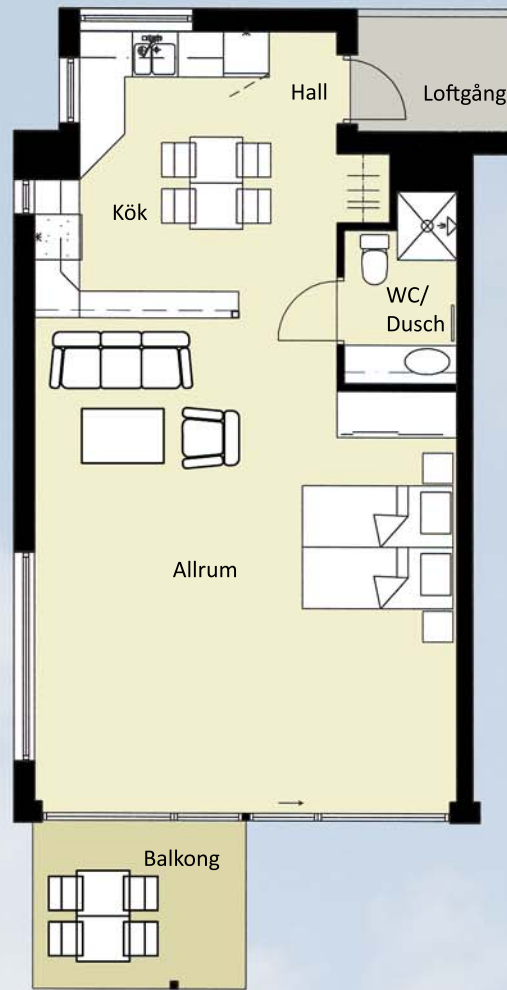

## Lägenhet B7

1 rum och kök

52,1 kvm bruksarea

Plan 3

0 1 2 3 4 5m

Skala 1:100

Fasad mot söder

Fasad mot väster - mot havet

Fasad mot väster - mot gemensamma terrassen

Översikt plan 3

Rätten till ändringar förbehålles.