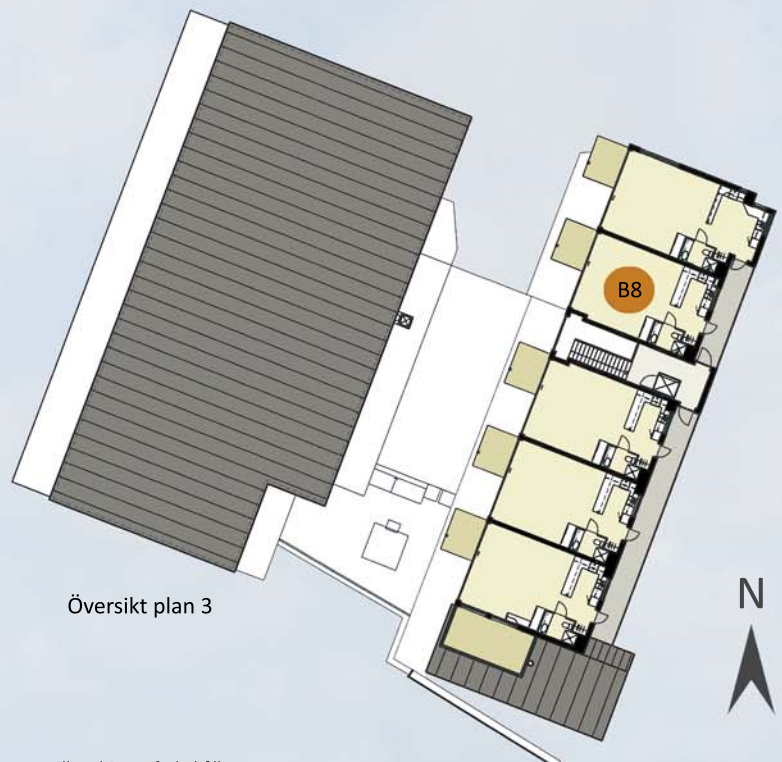

## Lägenhet B8

1 rum och kök

46,2 kvm bruksarea

Plan 3

0 1 2 3 4 5m

Skala 1:100

Fasad mot söder

Fasad mot väster - mot havet

Fasad mot väster - mot gemensamma terrassen

Översikt plan 3

Rätten till ändringar förbehålles.