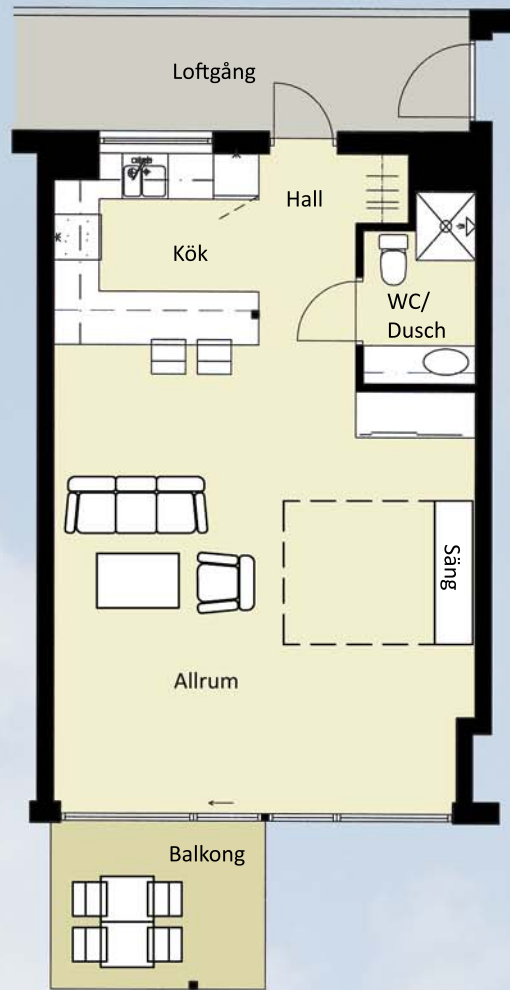

## Lägenhet B8

1 rum och kök

46,2 kvm bruksarea

Plan 3

0 1 2 3 4 5m

Skala 1:100

Fasad mot söder

Fasad mot väster - mot havet

Fasad mot väster - mot gemensamma terrassen

Översikt plan 3

Rätten till ändringar förbehålles.